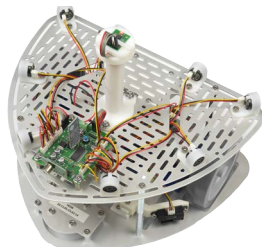

Produktspektrum – Unser Angebot für Sie

Wir führen Fachartikel in den Bereichen:

- Laserscanner und Kameras
- Roboter-Elektronik, Plattformen und Zubehör
- Demonstrationsplattformen
- (Ultraschall-) Sensoren
- Komponenten, Werkzeug und Zubehör

Unsere Bestseller – ab Lager und schnell produziert

UST-20LX von HOKUYO

R1 Plattform

ETH484

- extrem leichter und leistungsfähiger 2D-Laserscanner
- besonders geeignet für mobile Anwendungen

- mobile Roboterplattform als Sensorträger oder Demonstrator
- kostengünstig und modular

- flexibles Ethernet-Relais Modul
- über Internet weltweit ansteuerbar und vernetzbar

Informationen zu Ihren Rabattkonditionen erhalten Sie auf Anfrage.

Wir freuen uns auf Ihre Bestellung!

www.manu-systems.com

Warum MANU SYSTEMS?

Wir handeln - kundenorientiert, schnell und gut

- **schnell:** Angebot und Lieferung der gängigsten Artikel innerhalb von 24 Stunden.
- **mit Qualität:** in unserem Webshop finden Sie Roboterchassis und Roboterelektronik „Made in GERMANY und UNITED KINGDOM“.
- **transparent und detailliert:** ausführliche Informationen und Produktspezifikationen auf unserer Webseite helfen Ihnen das richtige Produkt zu finden.
- **gemäß Ihrem Bedarf:** bestellen Sie kleine oder große Stückzahlen an Robotern als Bausatz oder schlüsselfertig von uns gebaut.

Unsere Kunden – Forschung, Industrie und Verbraucher

- Neun von zehn Forschungsinstituten und Universitäten in Deutschland zählen zu unseren Kunden.
- Namhafte Industrieunternehmen der DACH-Region vertrauen auf unsere Angebote und Produkte.
- Zufriedene Kunden sind uns wichtig – kulante Serviceleistungen sind Teil gelebter Qualität! Privatkunden erreichen uns auch über eBay.

Unsere Konditionen – Transparent und fair

- Wir bieten Ihnen stabile Preise.
- Flexibel: Wir akzeptieren PayPal und verschicken weltweit. Gerne auch per Express!
- Versandkosten berechnen wir je nach Gewicht im Warenkorb.
- Ein Angebot erhalten Sie auf Anfrage an mail@manu-systems.com.